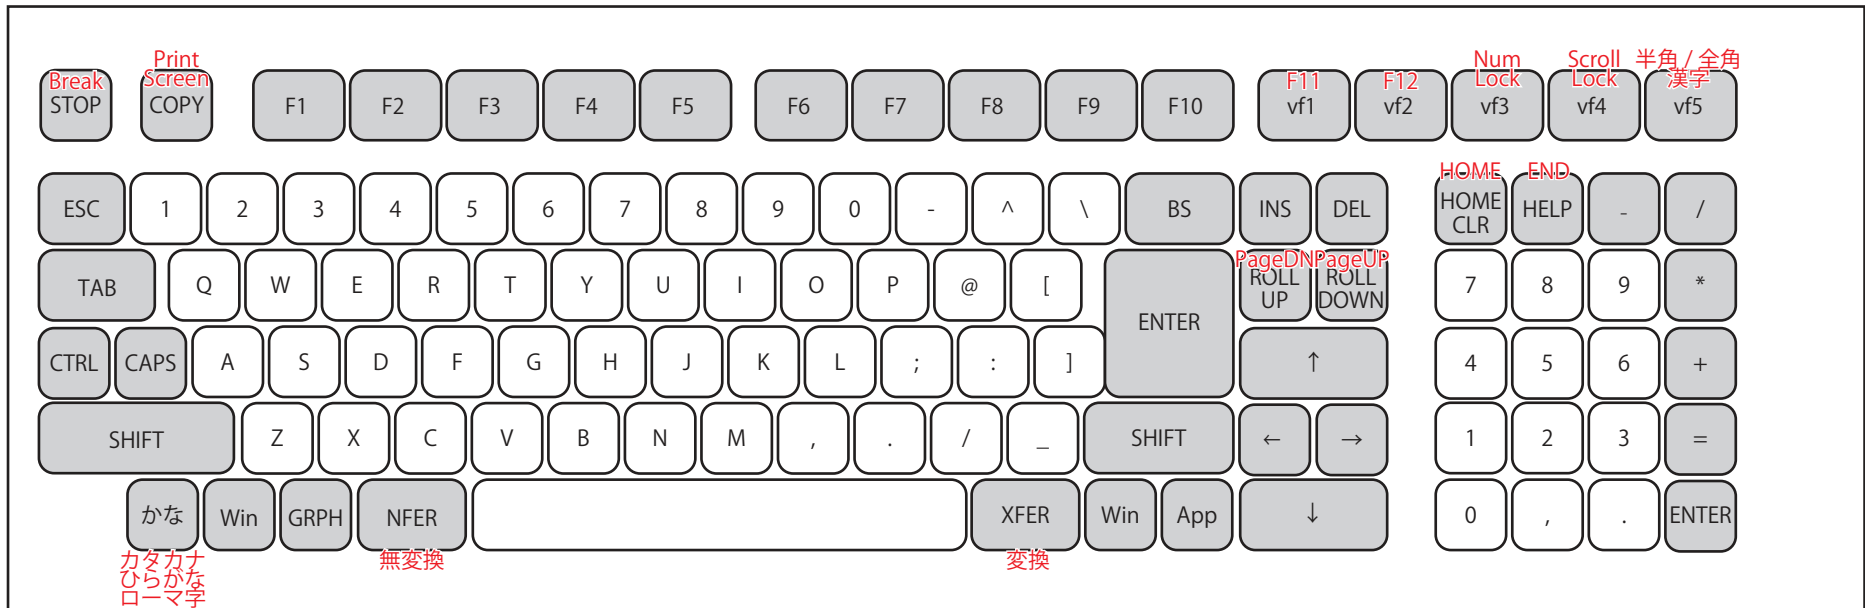

# PC9801 キーボード to Windows 変換機説明書 (MI68 イベント限定品)

(ご注意) 本機ご利用の際には、USBminiB オスケーブルが別途必要となります。LED には対応していません。

(機能) CTRL+XFER キーで [半角 / 全角 / 漢字] キーを押下します。